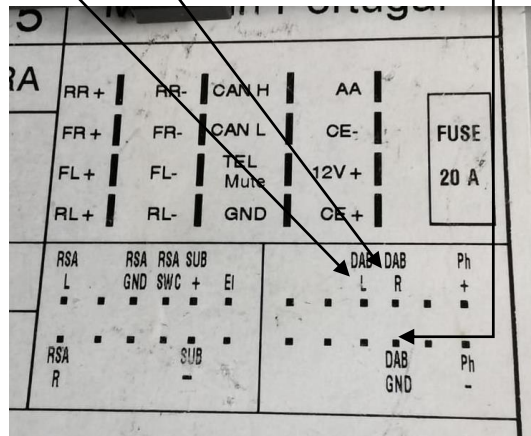

Sterownik DAB Opel

Antena DAB

Schemat Sterownika DAB

CID Pin 17 18