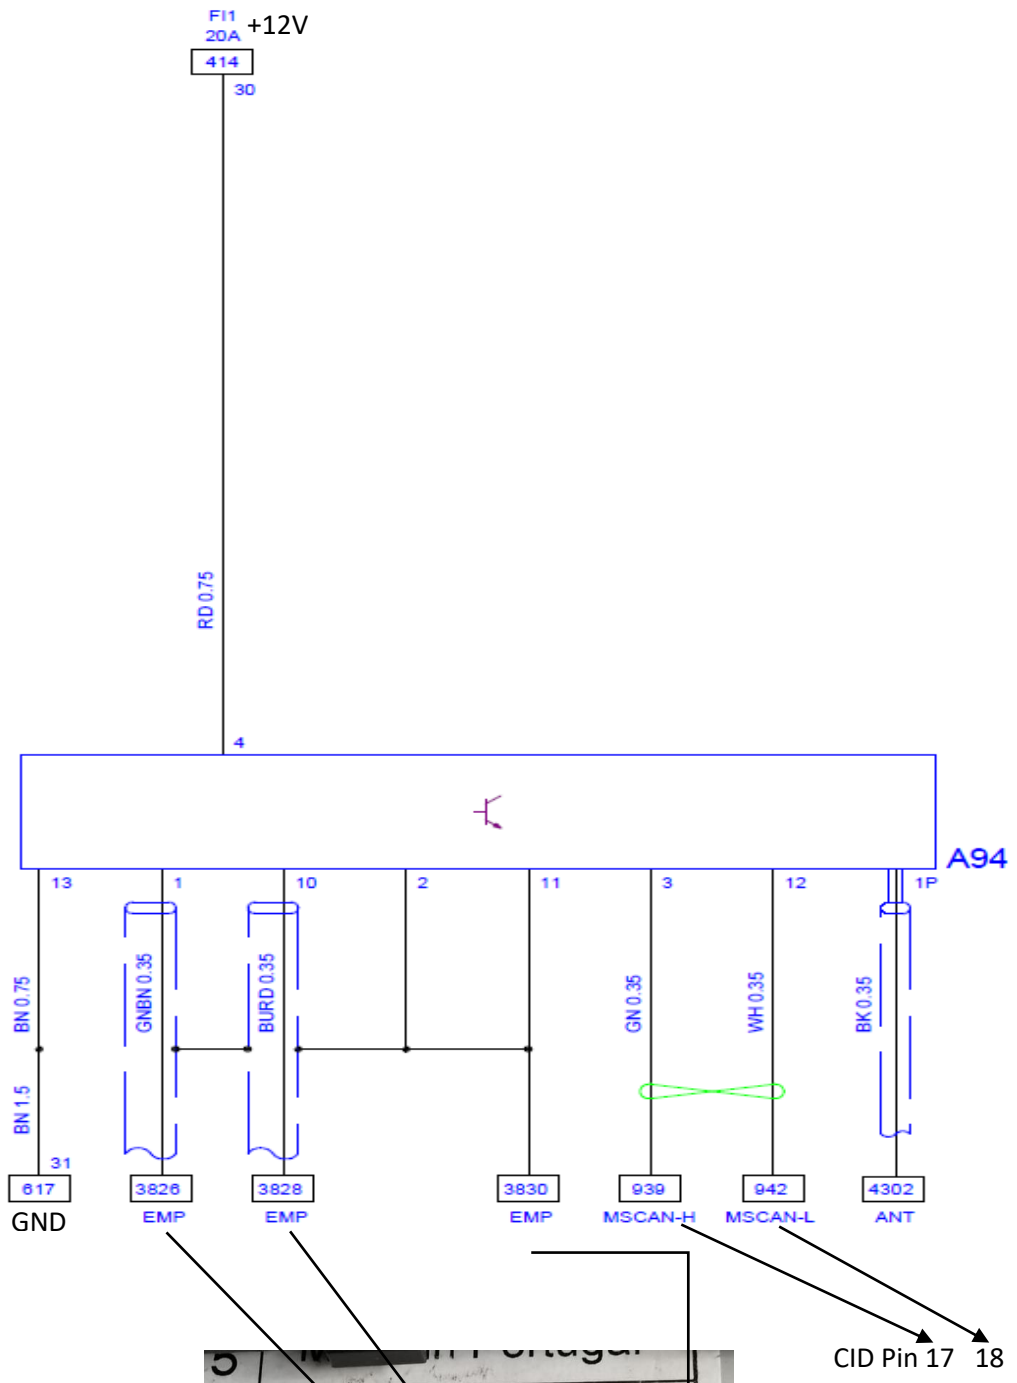

Sterownik DAB Opel

Antena DAB

Schemat Sterownika DAB

CID Pin 17 18